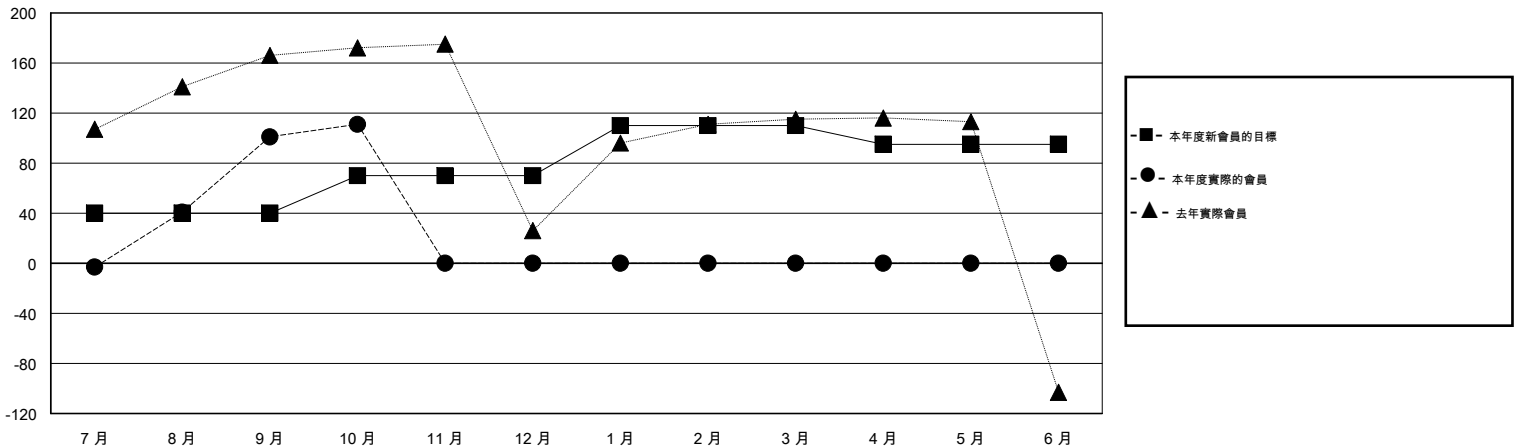

# MONTHLY MEMBERSHIP PROGRESS REPORT

District 300A3

Results as of: 10/31/2016

GMT: PEI-JEN CHEN

地點 REP OF CHINA

GMT憲章區 5

分會				
成果 2016-2017				
季	新分會目標	新會	會員流失的分會	淨增/減
7月/8月/9月	1	1	2	-1
10月/11月/12月	1	0	0	0
1月/2月/3月	1	0	0	0
4月/5月/6月	0	0	0	0

位會員@每位須繳				
成果 2016-2017				
季	新會員目標	增加的授證/新會員	退會人數	淨增/減
7月/8月/9月	40	308	207	101
10月/11月/12月	30	13	3	10
1月/2月/3月	40	0	0	0
4月/5月/6月	-15	0	0	0

目標與實際新會累積

目標和實際會員累積

已取消的分會: 2

49 CLUBS OF 61 增添1位或以上的新會員

性別分佈

男 1,214 (55.08%)  
女 990 (44.92%)