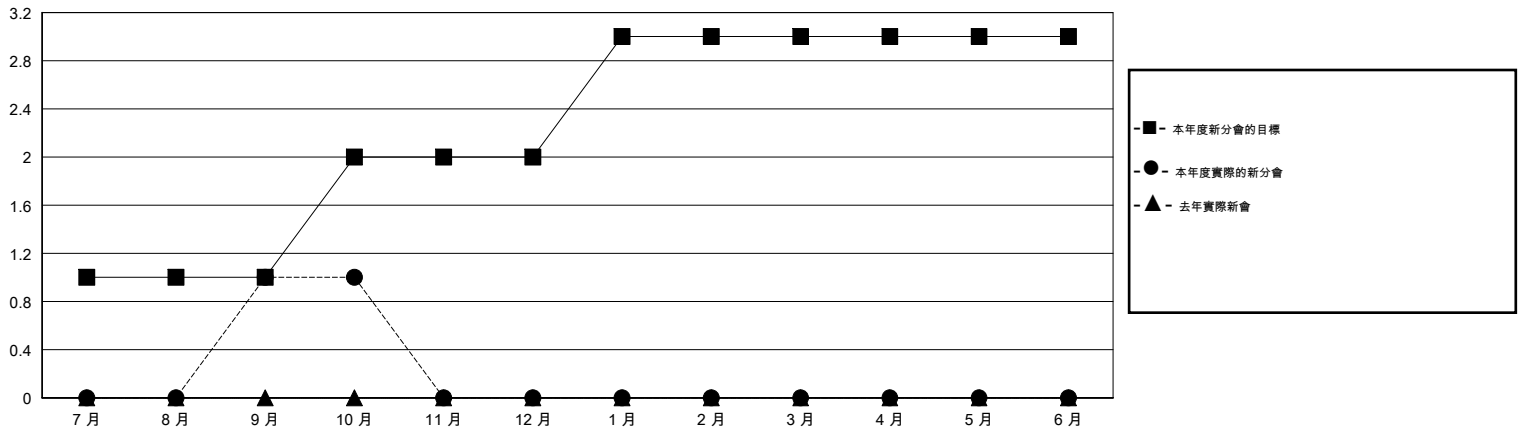

# MONTHLY MEMBERSHIP PROGRESS REPORT

District 300A3

Results as of: 10/31/2016

GMT: PEI-JEN CHEN

地點 REP OF CHINA

GMT憲章區 5

分會				
成果 2016-2017				
季	新分會目標	新會	會員流失的分會	淨增/減
7月/8月/9月	1	1	2	-1
10月/11月/12月	1	0	0	0
1月/2月/3月	1	0	0	0
4月/5月/6月	0	0	0	0

位會員@每位須繳				
成果 2016-2017				
季	新會員目標	增加的授證/新會員	退會人數	淨增/減
7月/8月/9月	40	308	207	101
10月/11月/12月	30	13	3	10
1月/2月/3月	40	0	0	0
4月/5月/6月	-15	0	0	0

目標與實際新會累積

目標和實際會員累積

已取消的分會: 2

49 CLUBS OF 61 增添1位或以上的新會員

性別分佈

男 1,214 (55.08%)  
女 990 (44.92%)